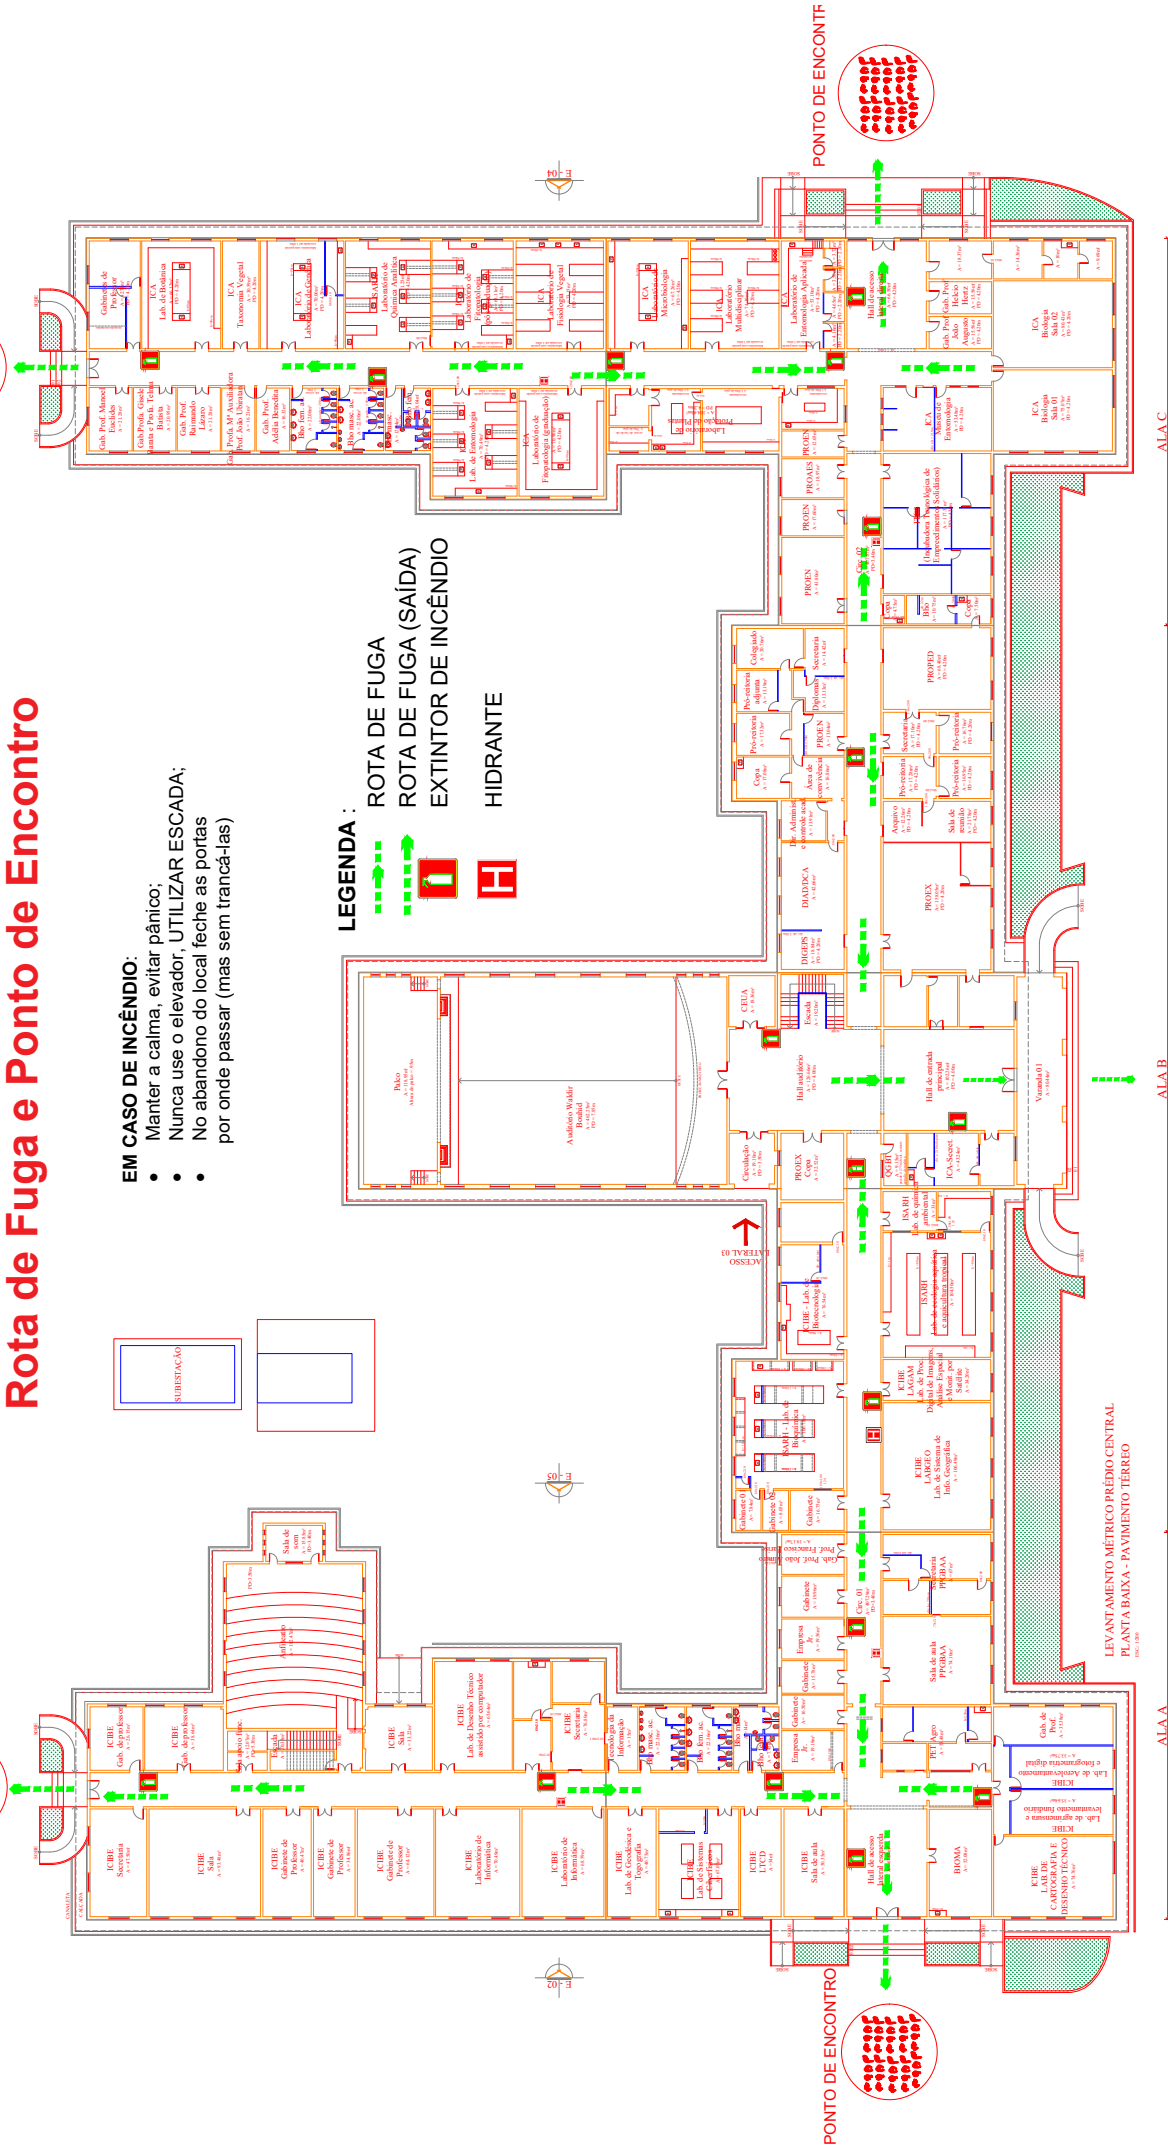

Universidade Federal Rural da Amazônia

Prédio Central - Térreo

Rota de Fuga e Ponto de Encontro

PONTO DE ENCONTRO

PONTO DE ENCONTRO

EM CASO DE INCÊNDIO:

- Manter a calma, evitar pânico;
- Nunca use o elevador, UTILIZAR ESCADA;
- No abandono do local feche as portas por onde passar (mas sem trancá-las)

- LEGENDA :**
- ROTA DE FUGA
 - ROTA DE FUGA (SAÍDA)
 - EXTINTOR DE INCÊNDIO
 - HIDRANTE

LEVANTAMENTO MÉTRICO PRÉDIO CENTRAL
PLANTA BAIXA - PAVIMENTO TERREO

PONTO DE ENCONTRO

PONTO DE ENCONTRO

PONTO DE ENCONTRO

PONTO DE ENCONTRO